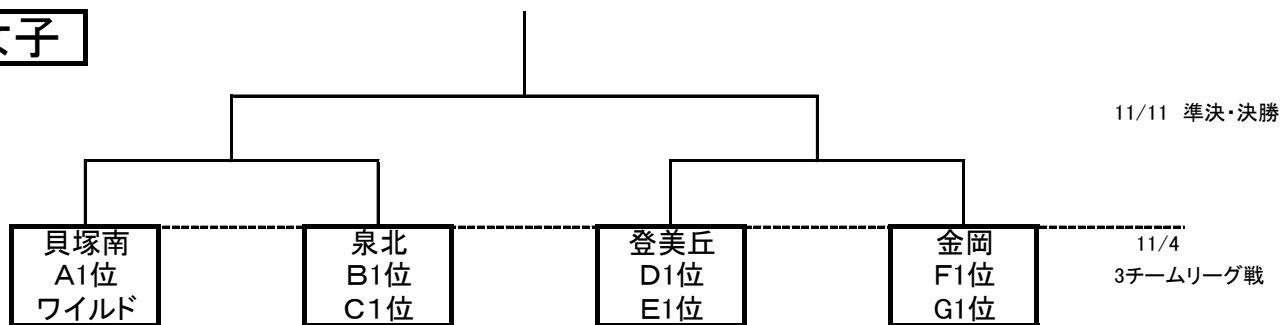

2018 南地区公立高校バスケットボール大会

男子

Aブロック	Bブロック	Cブロック	Dブロック
今宮	佐野	高石	堺上
伯太	りんくう翔南	東百舌鳥	金岡
堺西	岸和田産業	堺工科	和泉
住吉商業	堺	泉陽	住吉
		三国丘	日根野

Eブロック	Fブロック	Gブロック	Hブロック
貝塚	泉鳥取	今宮工科	泉大津
狭山	和泉総合	貝塚南	堺東
教育センター	成美	美原	阪南
福泉	西成	佐野工科	久米田
登美丘	岬		

女子

Aブロック	Bブロック	Cブロック	Dブロック
住吉	信太	和泉	堺上
今宮	東百舌鳥	貝塚	久米田
福泉	泉陽	堺東	高石
農芸	阪南	住吉商業	西成

Eブロック	Fブロック	Gブロック
堺西	岸和田	岸和田産業
狭山	伯太	泉大津
三国丘	教育センター	鳳
日根野	佐野	成美

* 各ブロック2位のチームの中でゴールアベレージ上位1チームがワイルドカードとして決勝トーナメントに出場する。