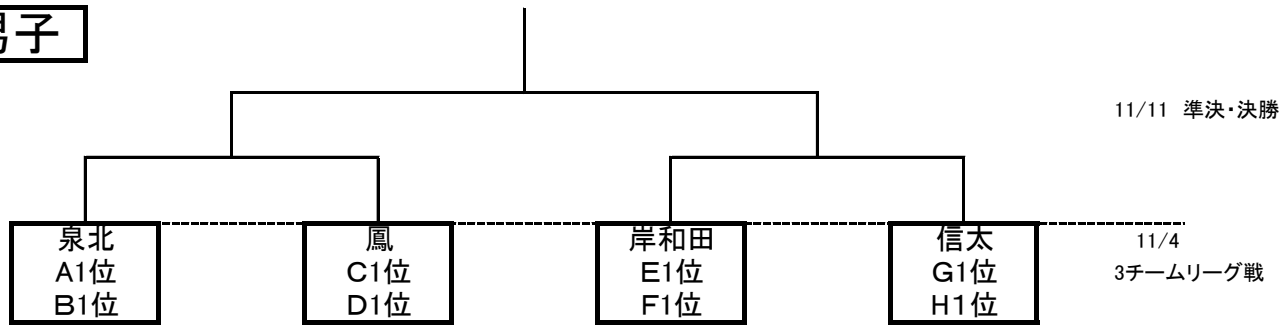

2018 南地区公立高校バスケットボール大会

男子

Aブロック	Bブロック	Cブロック	Dブロック
今宮	佐野	高石	堺上
伯太	りんくう翔南	東百舌鳥	金岡
堺西	岸和田産業	堺工科	和泉
住吉商業	堺	泉陽	住吉
		三国丘	日根野

Eブロック	Fブロック	Gブロック	Hブロック
貝塚	泉鳥取	今宮工科	泉大津
狭山	和泉総合	貝塚南	堺東
教育センター	成美	美原	阪南
福泉	西成	佐野工科	久米田
登美丘	岬		

女子

Aブロック	Bブロック	Cブロック	Dブロック
住吉	信太	和泉	堺上
今宮	東百舌鳥	貝塚	久米田
福泉	泉陽	堺東	高石
農芸	阪南	住吉商業	西成

Eブロック	Fブロック	Gブロック
堺西	岸和田	岸和田産業
狭山	伯太	泉大津
三国丘	教育センター	鳳
日根野	佐野	成美

* 各ブロック2位のチームの中でゴールアベレージ上位1チームがワイルドカードとして決勝トーナメントに出場する。