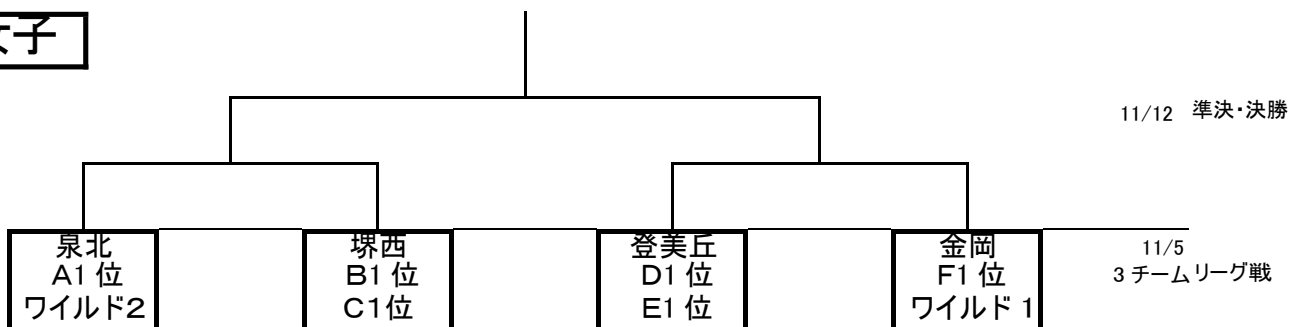

2017 南地区公立高校バスケットボール大会

男子

Aブロック	Bブロック	Cブロック	Dブロック
堺上	高石	和泉	泉大津
今宮工科	和泉総合	堺東	伯太
佐野工科	福泉	阪南	鳳
農芸	日根野	教育センター	登美丘
西成		堺	

Eブロック	Fブロック	Gブロック	Hブロック
貝塚	今宮	泉鳥取	岸和田
狭山	金岡	りんくう翔南	東百舌鳥
泉陽	貝塚南	長野北	堺工科
三国丘	住吉	美原	成美
		堺西	住吉商業

女子

Aブロック	Bブロック	Cブロック	Dブロック
信太	今宮	岸和田	岸和田産業
久米田	堺上	泉大津	東百舌鳥
高石	福泉	堺東	狭山
三国丘	成美	貝塚南	農芸
阪南	鳳		

Eブロック	Fブロック
住吉	和泉
伯太	貝塚
教育センター	泉陽
住吉商業	日根野
	佐野

* 各ブロック2位のチームの中でゴールアベレージ上位 2 チームがワイルドカードとして決勝トーナメントに出場する。