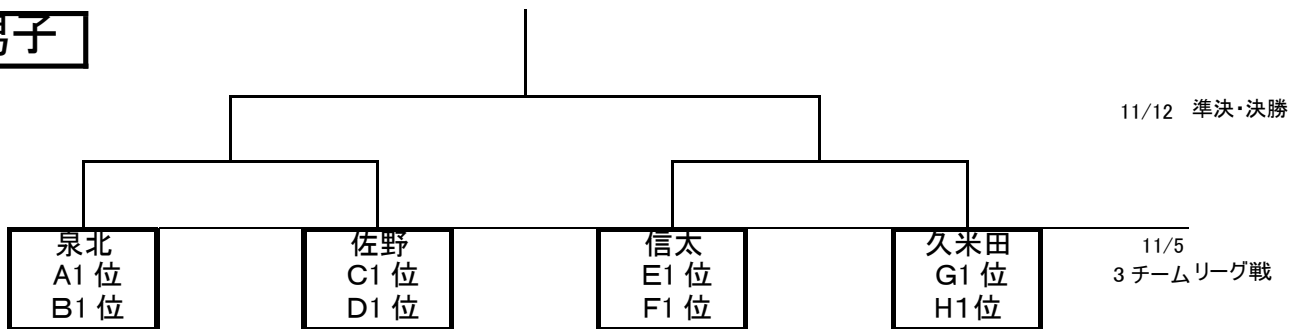

2017 南地区公立高校バスケットボール大会

男子

Aブロック	Bブロック	Cブロック	Dブロック
堺上	高石	和泉	泉大津
今宮工科	和泉総合	堺東	伯太
佐野工科	福泉	阪南	鳳
農芸	日根野	教育センター	登美丘
西成		堺	

Eブロック	Fブロック	Gブロック	Hブロック
貝塚	今宮	泉鳥取	岸和田
狭山	金岡	りんくう翔南	東百舌鳥
泉陽	貝塚南	長野北	堺工科
三国丘	住吉	美原	成美
		堺西	住吉商業

女子

Aブロック	Bブロック	Cブロック	Dブロック
信太	今宮	岸和田	岸和田産業
久米田	堺上	泉大津	東百舌鳥
高石	福泉	堺東	狭山
三国丘	成美	貝塚南	農芸
阪南	鳳		

Eブロック	Fブロック
住吉	和泉
伯太	貝塚
教育センター	泉陽
住吉商業	日根野
	佐野

* 各ブロック2位のチームの中でゴールアベレージ上位 2 チームがワイルドカードとして決勝トーナメントに出場する。