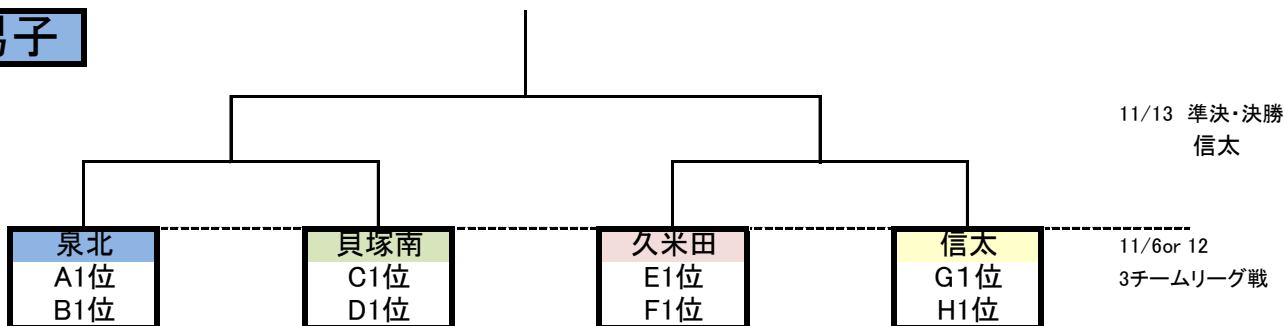

# 2016 南地区公立高校バスケットボール大会

## 男子

Aブロック	Bブロック	Cブロック	Dブロック
岸和田	泉鳥取	今宮	伯方
美原	金岡	今宮工科	長野北
堺工科	堺西	和泉総合	佐野工科
堺	高石	住吉商業	佐野
	成美	西成	

Eブロック	Fブロック	Gブロック	Hブロック
貝塚	泉大津	和泉	堺上
狭山	堺東	東百舌鳥	りんくう翔南
阪南	泉陽	教育センター付属	鳳
福泉	登美丘	住吉	三国丘
日根野	農芸		

## 女子

Aブロック	Bブロック	Cブロック	Dブロック
住吉	今宮	岸和田	岸和田産業
高石	東百舌鳥	伯太	久米田
泉陽	狭山	泉大津	堺東
貝塚南	阪南	佐野	堺
	農芸		

Eブロック	Fブロック
和泉	信太
貝塚	泉鳥取・福泉・和泉総合
登美丘	教育センター付属
鳳	日根野
	住吉商業

\* 各ブロック2位のチームの中でゴールアベレージ上位2チームがワイルドカードとして決勝トーナメントに出場する。

女子D・Fブロックの組み合わせに一部変更がありました。