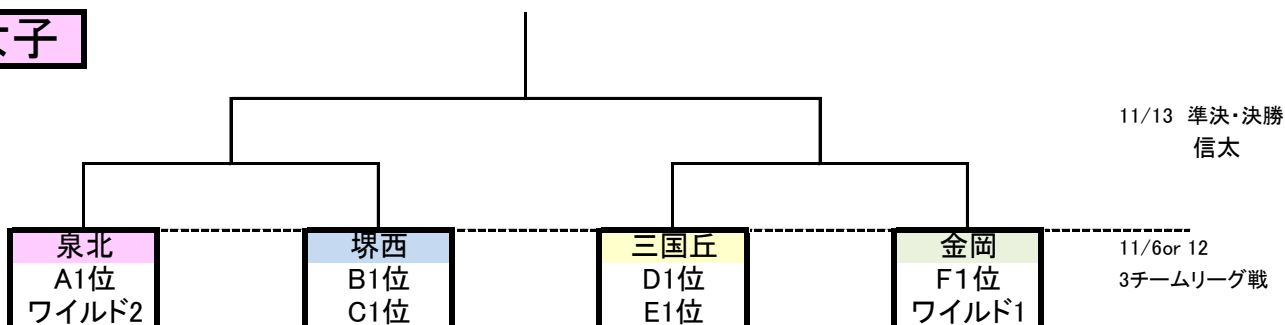

# 2016 南地区公立高校バスケットボール大会

## 男子

Aブロック	Bブロック	Cブロック	Dブロック
岸和田	泉鳥取	今宮	伯方
美原	金岡	今宮工科	長野北
堺工科	堺西	和泉総合	佐野工科
堺	高石	住吉商業	佐野
	成美	西成	

Eブロック	Fブロック	Gブロック	Hブロック
貝塚	泉大津	和泉	堺上
狭山	堺東	東百舌鳥	りんくう翔南
阪南	泉陽	教育センター付属	鳳
福泉	登美丘	住吉	三国丘
日根野	農芸		

## 女子

Aブロック	Bブロック	Cブロック	Dブロック
住吉	今宮	岸和田	岸和田産業
高石	東百舌鳥	伯太	久米田
泉陽	狭山	泉大津	堺東
貝塚南	阪南	佐野	堺
	農芸		

Eブロック	Fブロック
和泉	信太
貝塚	泉鳥取・福泉・和泉総合
登美丘	教育センター付属
鳳	日根野
	住吉商業

\* 各ブロック2位のチームの中でゴールアベレージ上位2チームがワイルドカードとして決勝トーナメントに出場する。

女子D・Fブロックの組み合わせに一部変更がありました。