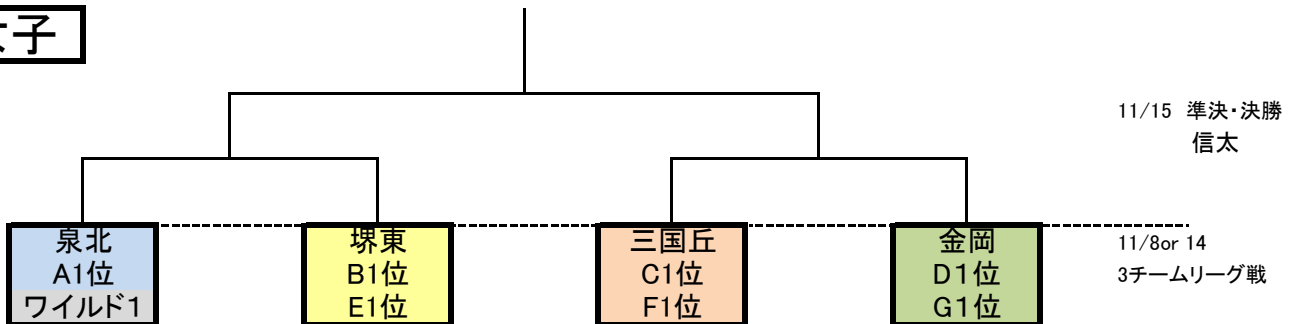

# 2015 南地区公立高校バスケットボール大会

## 男子

Aブロック	Bブロック	Cブロック	Dブロック
堺上	住吉	泉鳥取	岸和田
泉陽	りんくう翔南	東百舌鳥	久米田
佐野工科	狭山	和泉総合	堺工科
福泉	住吉商業	堺	日根野

Eブロック	Fブロック	Gブロック	Hブロック
今宮工科	貝塚南	和泉	今宮
伯太	堺東	貝塚	泉大津
鳳	教育センター附属	堺西	阪南
高石	長野北	三国丘	登美丘
		美原	

## 女子

Aブロック	Bブロック	Cブロック	Dブロック
岸和田	今宮	和泉	堺上
東百舌鳥	泉大津	岸和田産業	久米田
登美丘	堺西	高石	日根野
貝塚南	佐野	住吉商業	福泉

Eブロック	Fブロック	Gブロック
住吉	泉鳥取	信太
貝塚	伯太	りんくう翔南
狭山	教育センター附属	泉陽
長野北	鳳	農芸

\* 各ブロック2位のチームの中で  
ゴールアベレージ  
上位1チームがワイルドカードとし  
て決勝トーナメントに出場する。