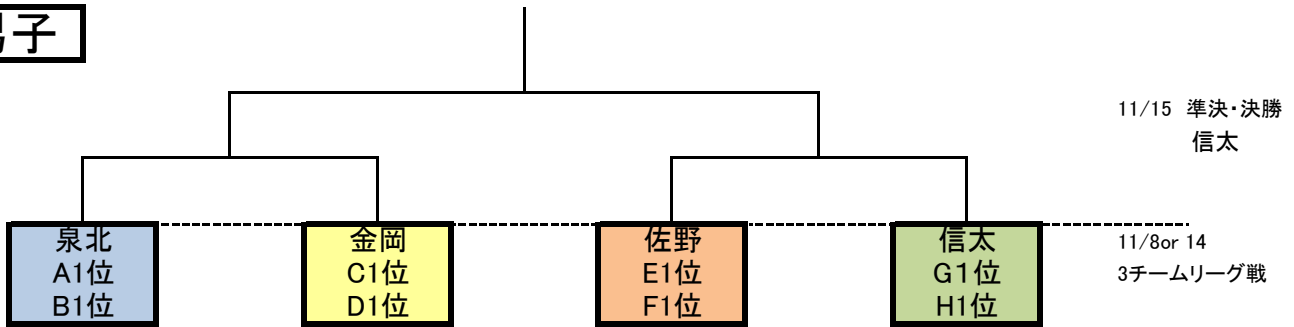

# 2015 南地区公立高校バスケットボール大会

## 男子

Aブロック	Bブロック	Cブロック	Dブロック
堺上	住吉	泉鳥取	岸和田
泉陽	りんくう翔南	東百舌鳥	久米田
佐野工科	狭山	和泉総合	堺工科
福泉	住吉商業	堺	日根野

Eブロック	Fブロック	Gブロック	Hブロック
今宮工科	貝塚南	和泉	今宮
伯太	堺東	貝塚	泉大津
鳳	教育センター附属	堺西	阪南
高石	長野北	三国丘	登美丘
		美原	

## 女子

Aブロック	Bブロック	Cブロック	Dブロック
岸和田	今宮	和泉	堺上
東百舌鳥	泉大津	岸和田産業	久米田
登美丘	堺西	高石	日根野
貝塚南	佐野	住吉商業	福泉

Eブロック	Fブロック	Gブロック
住吉	泉鳥取	信太
貝塚	伯太	りんくう翔南
狭山	教育センター附属	泉陽
長野北	鳳	農芸

\* 各ブロック2位のチームの中で  
ゴールアベレージ  
上位1チームがワイルドカードとし  
て決勝トーナメントに出場する。