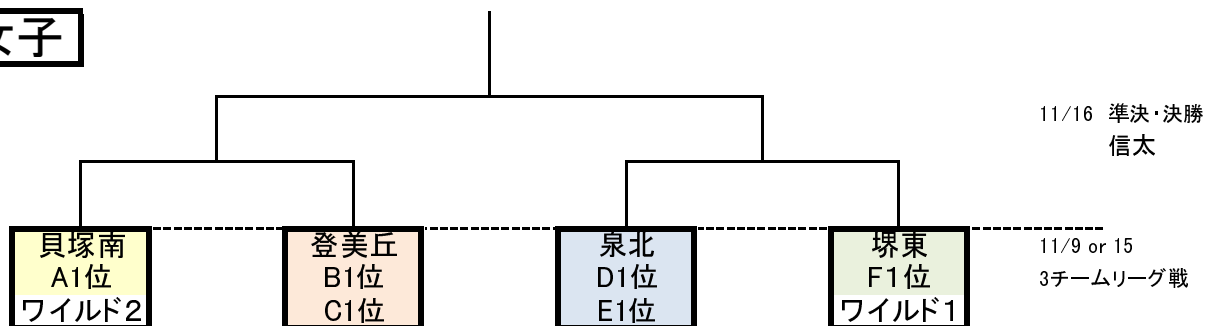

2014 南地区公立高校バスケットボール大会

男子

* 1・* 2には信太・佐野が抽選で入る

Aブロック	Bブロック	Cブロック	Dブロック
岸和田	泉鳥取	貝塚南	住吉
堺東	教育センター附属	東百舌鳥	久米田
成美	泉陽	和泉	狭山
岸和田産業	日根野	福泉	堺西
			和泉総合

Eブロック	Fブロック	Gブロック	Hブロック
今宮	堺上	今宮工科	長野北
阪南	泉大津	伯太	貝塚
鳳	三国丘	登美丘	堺工科
美原	堺	住吉商業	佐野工科
高石			

女子

* 1・* 2には登美丘・泉北が抽選で入る

Aブロック	Bブロック	Cブロック	Dブロック
今宮	泉鳥取	堺上	信太
東百舌鳥	金岡	泉大津	伯太
鳳	岸和田産業	堺西	狭山
三国丘	和泉	阪南	貝塚
		美原	日根野

Eブロック	Fブロック
住吉	岸和田
久米田	高石
教育センター附属	農芸
佐野	泉陽

* 各ブロック2位のチームの中でゴールアベレージ上位2チームがワイルドカードとして決勝トーナメントに出場する。