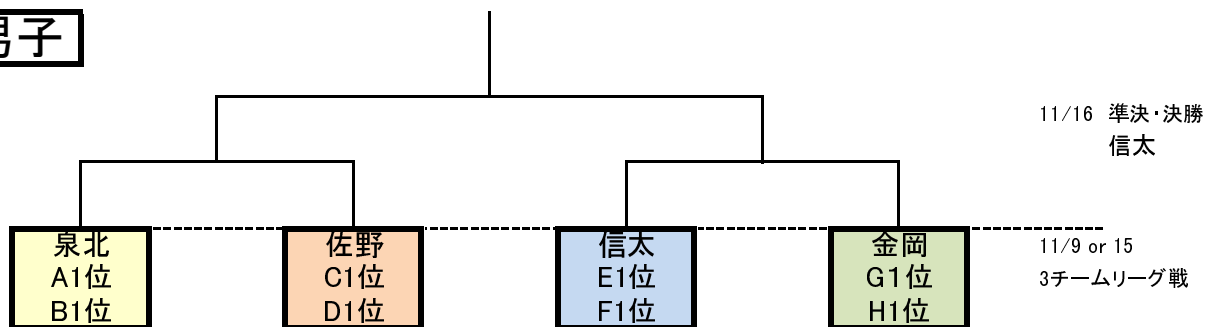

2014 南地区公立高校バスケットボール大会

男子

* 1・* 2には信太・佐野が抽選で入る

Aブロック	Bブロック	Cブロック	Dブロック
岸和田	泉鳥取	貝塚南	住吉
堺東	教育センター附属	東百舌鳥	久米田
成美	泉陽	和泉	狭山
岸和田産業	日根野	福泉	堺西
			和泉総合

Eブロック	Fブロック	Gブロック	Hブロック
今宮	堺上	今宮工科	長野北
阪南	泉大津	伯太	貝塚
鳳	三国丘	登美丘	堺工科
美原	堺	住吉商業	佐野工科
高石			

女子

* 1・* 2には登美丘・泉北が抽選で入る

Aブロック	Bブロック	Cブロック	Dブロック
今宮	泉鳥取	堺上	信太
東百舌鳥	金岡	泉大津	伯太
鳳	岸和田産業	堺西	狭山
三国丘	和泉	阪南	貝塚
		美原	日根野

Eブロック	Fブロック
住吉	岸和田
久米田	高石
教育センター附属	農芸
佐野	泉陽

* 各ブロック2位のチームの中でゴールアベレージ上位2チームがワイルドカードとして決勝トーナメントに出場する。