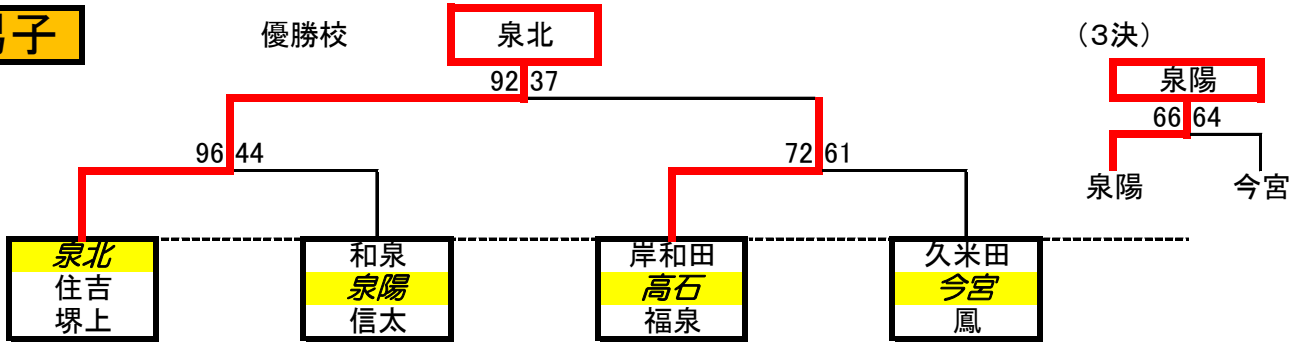

# 2019南地区公立高校バスケットボール大会

## 男子

Aブロック	Bブロック	Cブロック	Dブロック
泉鳥取	堺上	佐野	信太
貝塚南	堺工科	泉陽	伯太
成美	狭山	美原	阪南
住吉	堺西	堺	西成
			住吉商業

Eブロック	Fブロック	Gブロック	Hブロック
高石	福泉	今宮	貝塚
東百舌鳥	堺東	金岡	今宮工科
三国丘	和泉総合	登美丘	鳳
佐野工科	教育センター	泉大津	日根野

## 女子

Aブロック	Bブロック	Cブロック	Dブロック
堺上	狭山	和泉	住吉
堺東	久米田	東百舌鳥	今宮
泉陽	福泉	堺西	高石
西成	日根野	教育センター	三国丘
	佐野	鳳	住吉商業

Eブロック	Fブロック
信太	岸和田産業
泉大津	貝塚
岸和田	阪南
成美	農芸

\* 各ブロック2位のチームの中でゴールアベレージ上位2チームがワイルドカードとして決2次リーグに出場する。