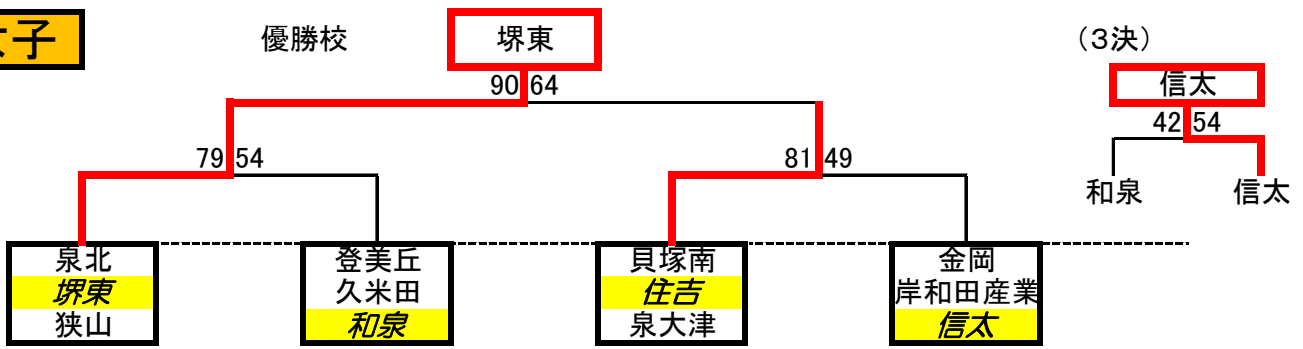

# 2019南地区公立高校バスケットボール大会

## 男子

Aブロック	Bブロック	Cブロック	Dブロック
泉鳥取	堺上	佐野	信太
貝塚南	堺工科	泉陽	伯太
成美	狭山	美原	阪南
住吉	堺西	堺	西成
			住吉商業

Eブロック	Fブロック	Gブロック	Hブロック
高石	福泉	今宮	貝塚
東百舌鳥	堺東	金岡	今宮工科
三国丘	和泉総合	登美丘	鳳
佐野工科	教育センター	泉大津	日根野

## 女子

Aブロック	Bブロック	Cブロック	Dブロック
堺上	狭山	和泉	住吉
堺東	久米田	東百舌鳥	今宮
泉陽	福泉	堺西	高石
西成	日根野	教育センター	三国丘
	佐野	鳳	住吉商業

Eブロック	Fブロック
信太	岸和田産業
泉大津	貝塚
岸和田	阪南
成美	農芸

\* 各ブロック2位のチームの中でゴールアベレージ上位2チームがワイルドカードとして決2次リーグに出場する。